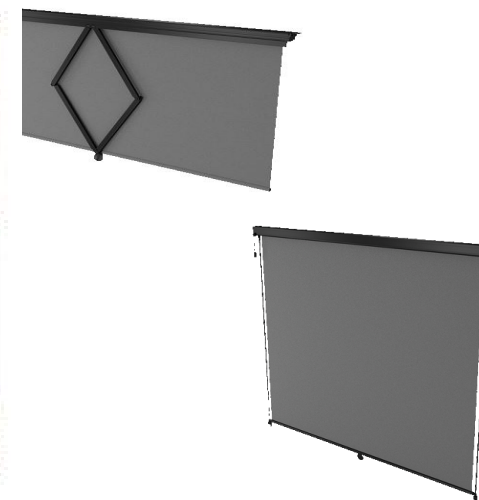

MAN,NEOPLAN,MERCEDES,SETRA, VDL BOVA,VOLVO

**TENDE PER AUTOBUS ESTERI
ROLLER BLINDS**

PN	DESCRIZIONE	DESCRIPTION	OEM	BRAND	BUS MODEL
2500009	TENDA ELETTRICA PARABREZZA	24V WINDSCREEN ROLLER BLIND	A0028106420	MERCEDES	MERCEDES CITARO O530-CAPACITY
2500010	TENDA MANUALE PARABREZZA	MANUAL WINDSCREEN ROLLER BLIND	A6288109175	MERCEDES	MERCEDES CITARO O530-CAPACITY
2500014	TENDA MANUALE PARABREZZA	MANUAL WINDSCREEN ROLLER BLIND	A0018101420	EVOBUS	MERCEDES TRAVEGO/SETRA S412-5-6-7-9
2500015	TENDA ELETTRICA PARABREZZA	24V WINDSCREEN ROLLER BLIND	A0028106520	EVOBUS	MERCEDES TOURISMO-TRAVEGO/SETRA S400-S500
2500042	TENDA ELETTRICA PARABREZZA	24V WINDSCREEN ROLLER BLIND	A6288102375	EVOBUS	MERCEDES CITARO O530/ SETRA S415-6
2500047	TENDA ELETTRICA PARABREZZA	24V WINDSCREEN ROLLER BLIND	A0028106320	MERCEDES	MERCEDES CITARO O530/CAPACITY
2500063	TENDA MANUALE PARABREZZA	MANUAL WINDSCREEN ROLLER BLIND	A0018106420	EVOBUS	MERCEDES CITARO O530/SETRA S400
2500066	TENDA ELETTRICA PARABREZZA	24V WINDSCREEN ROLLER BLIND	A0028106220A0	EVOBUS	MERCEDES TOURISMO-TRAVEGO/SETRA S400-S500
2500067	TENDA ELETTRICA PARABREZZA	24V WINDSCREEN ROLLER BLIND	A0028104520	EVOBUS	MERCEDES TRAVEGO/SETRA S400
2500068	TENDA MANUALE LATERALE AUTISTA	MANUAL DRIVER SIDE ROLLER BLIND	A6328105220	MERCEDES	MERCEDES TRAVEGO/TOURISMO
2500069	TENDA ELETTRICA LATERALE AUTISTA	24V DRIVER SIDE ROLLER BLIND	36768106046	MAN	LION'S REGIO/CITY/COACH
2500071	TENDA MANUALE PARABREZZA	MANUAL WINDSCREEN ROLLER BLIND	36768106038	MAN-NEOPLAN	LION'S CITY/NEOPLAN CENTROLINER
2500073	TENDA MANUALE LATERALE AUTISTA	MANUAL DRIVER SIDE ROLLER BLIND	A0028102120	MERCEDES	MERCEDES CITARO O530
2500078	TENDA MANUALE PARABREZZA	MANUAL WINDSCREEN ROLLER BLIND	A6338102620	EVOBUS	MERCEDES INTOURO/SETRA S415-6-7-8
2500086	TENDA MANUALE LATERALE AUTISTA	MANUAL DRIVER SIDE ROLLER BLIND	A6338101120	EVOBUS	MERCEDES INTOURO-TOURISMO/SETRA S412-5-6-7-8
2500087	TENDA MANUALE PARABREZZA	MANUAL WINDSCREEN ROLLER BLIND	A6288102475	EVOBUS	MERCEDES CITARO O530/SETRA S415-6
2500093	TENDA ELETTRICA PARABREZZA	24V WINDSCREEN ROLLER BLIND	88768106167	MAN-NEOPLAN	LION'SCITY-REGIO/NEOPLAN JETLINER-CENTROLINER
2500097	TENDA MANUALE LATERALE AUTISTA	MANUAL DRIVER SIDE ROLLER BLIND	A3118101175	MERCEDES	MERCEDES O530 CITARO-CAPACITY
2500098	TENDA ELETTRICA PARABREZZA	24V WINDSCREEN ROLLER BLIND	A0028106220	EVOBUS	MERCEDES TOURISMO/SETRA S400-S500